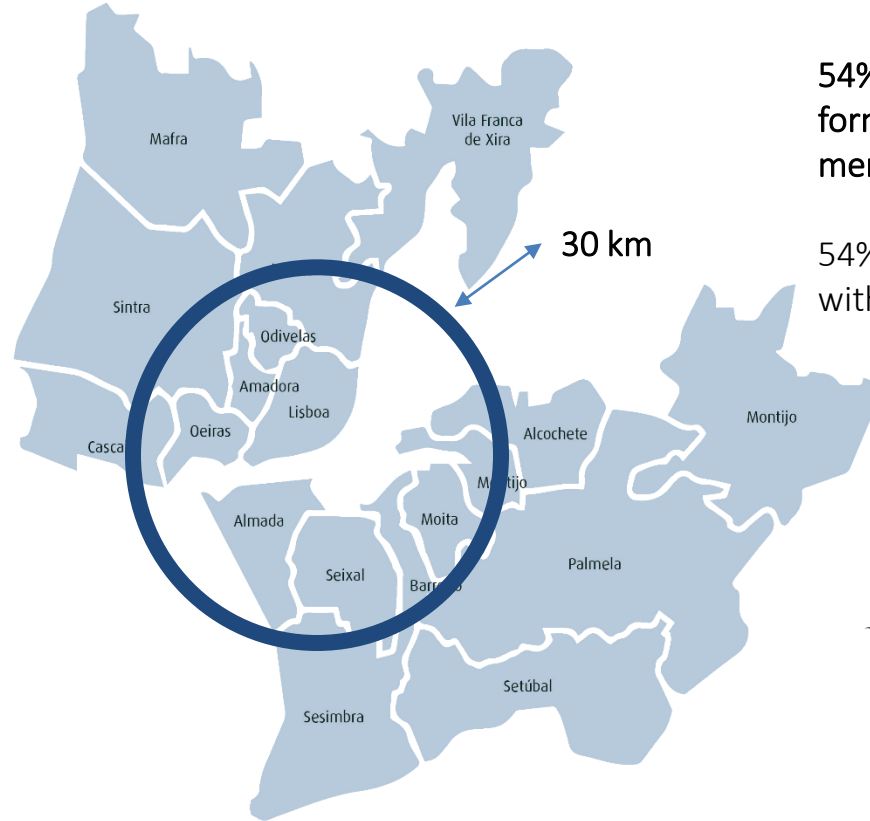

As nossas medidas

Our measures

CORPO
SANTO
— HOTEL —
★★★★★

As nossas medidas | Our measures:

Comprar a fornecedores locais: 20% fornecedores num raio de 30 km

Buy from local suppliers: 20% suppliers

54% dos nossos fornecedores estão a menos de 30km

54% of our suppliers are within 30km